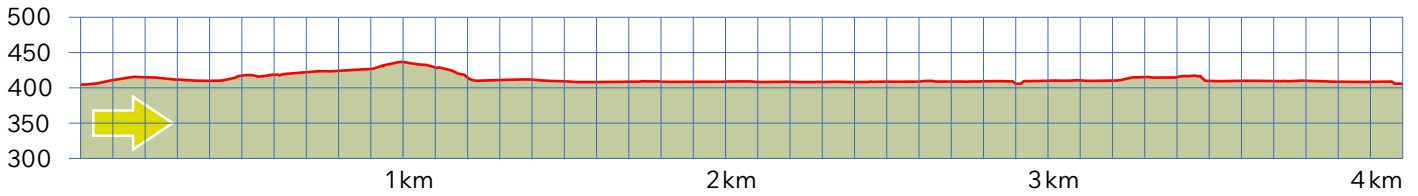

UNEDURE

25

8820 WÄDENSWIL

m.ü.M.

Parcours Start: Bahnhof Wädenswil

Bänkli mit Bademöglichkeit

Picknickplatz mit WC

Beizli am See (Sommer)